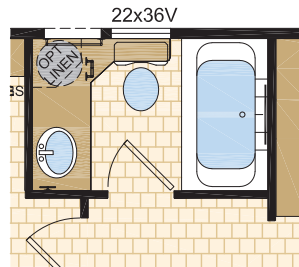

Logan

Model 12040

12' x 40' ~ 480 sq.ft.

OPTIONAL
LAYOUT