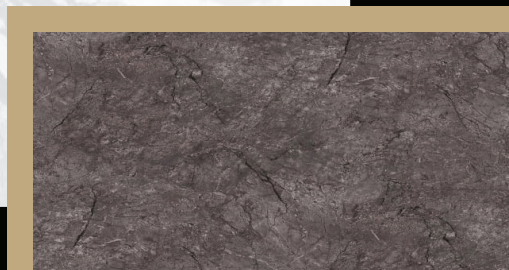

LAMINATE & BACKSPLASH

STANDARD LAMINATE

Andorra Shadow

Brazilian Grey

Marmo Bianco

Ouro Branco

Toffee Di Pesco

UPGRADE HD LAMINATE

Granito Amarelo

Lario

Magnata

BACKSPLASH TILE

Bianco

Polvere

Cenere

Carbone

ACCENT BACKSPLASH TILE

Sylvan Sunset *(optional)*

Serene Storm *(optional)*

Tranquil Snow *(optional)*