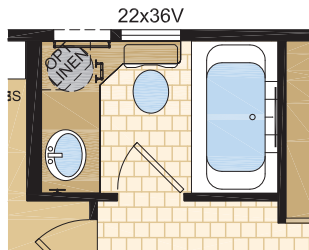

Meadow
Model 12044
12' x 44' ~ 528 sq.ft.

OPTIONAL LAYOUT