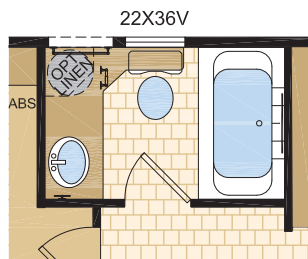

## Crawford

Model 12644

12' x 38' ~ 456 sq.ft.

OPTIONAL  
LAYOUT