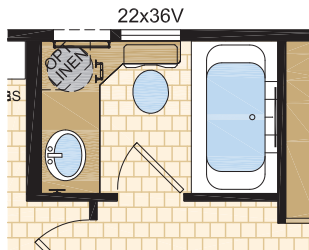

**Meadow**  
Model 12044  
12' x 44' ~ 528 sq.ft.

OPTIONAL LAYOUT