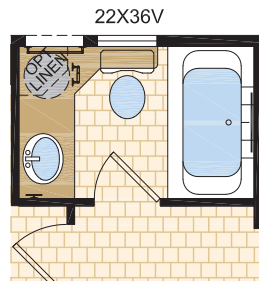

## Watson

Model 12240

12' x 40' ~ 480 sq.ft.

OPTIONAL  
LAYOUT