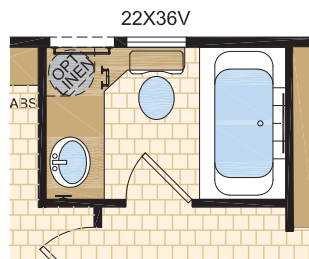

## Crawford

Model 12644

12' x 38' ~ 456 sq.ft.

OPTIONAL LAYOUT